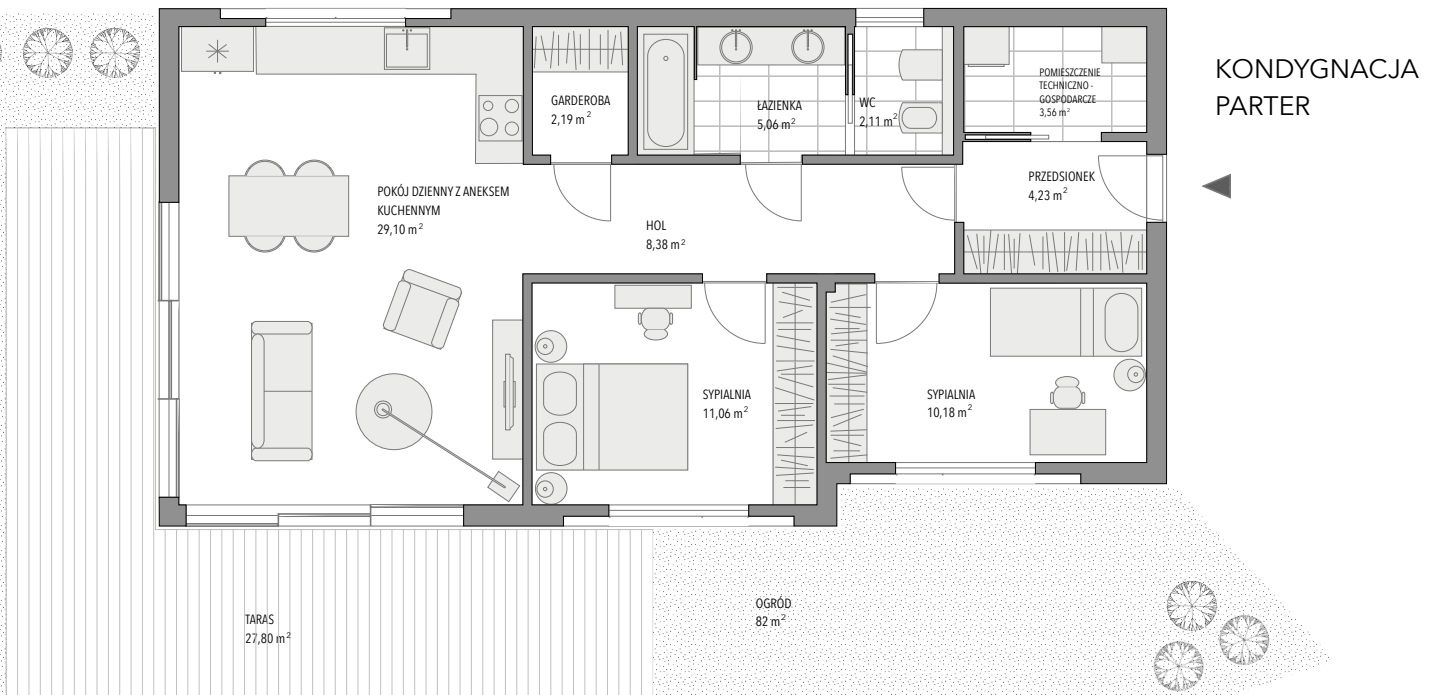

KAMERALNE ORŁOWO

uwalnia energię, wycisza zmysły

PJW
INVEST

BUDYNEK 1
APARTAMENT 1

POWIERZCHNIA UŻYTKOWA
75,87 m²

PROPOZYCJA ARANŻACJI

SKALA 1:100

Projektowana wielkość powierzchni użytkowej obliczona na podstawie norm PN-ISO 9836:1997, obejmuje powierzchnie pod demontowanymi ścianami działowymi. Powierzchnia obliczona na podstawie pomiarów powykonawczych może odbiegać od podanych wartości.